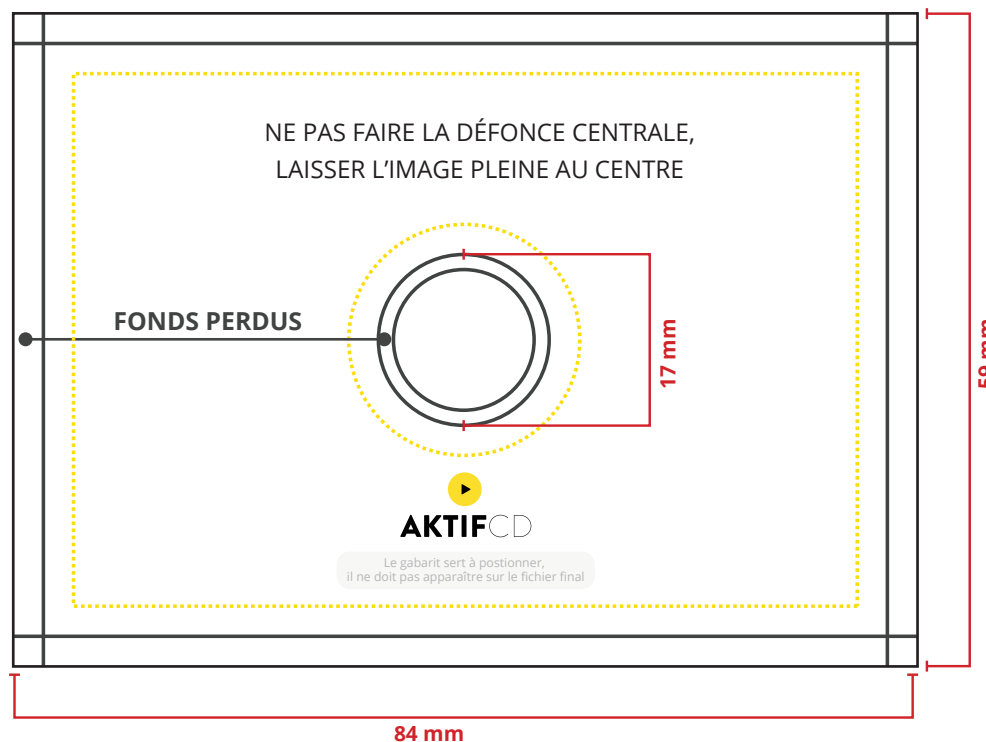

CARTE CD / DVD

- Couleur CMJN.
- Résolution 300 dpi.
- Taux d'encre 320% max (somme des couleurs CMJN en pourcentage).

Mentions obligatoires SACEM pour la reproduction Audio et autres logos à incorporer selon vos supports.

PHRASE DE DROIT

Les fonds perdus nous permettent de couper dans de la matière imprimée et d'obtenir une découpe impeccable de votre document.

Il faut rajouter au **minimum 3 mm** de fond perdu de chaque côté de votre document. Vos textes, images et tout autre élément graphique doivent être au moins à 3 mm du bord afin d'éviter que ceux-ci ne se retrouvent coupés.

Le gabarit PDF indique les cotations, les éléments graphiques ne doivent être en aucun cas disposés sur le PDF. Taille réelle non respectée.

Format avec fond perdu	L 90 mm x H 65 mm
Format fini	L 84 mm x H 59 mm

- Traits de coupe
 - - - Zone limite de texte
 - - - Pliure
- Fonds Perdus 3 mm